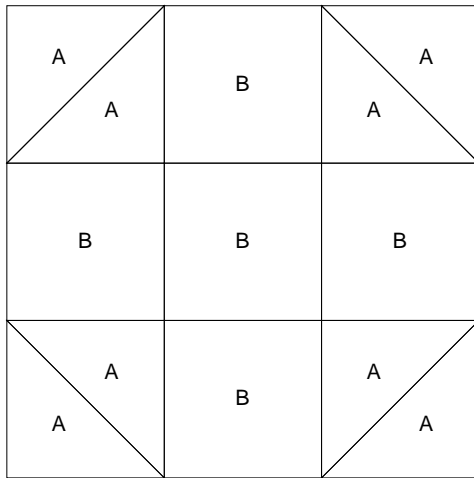

81) Snowball

Key Block (41/100 actual size)

Cutting Diagrams